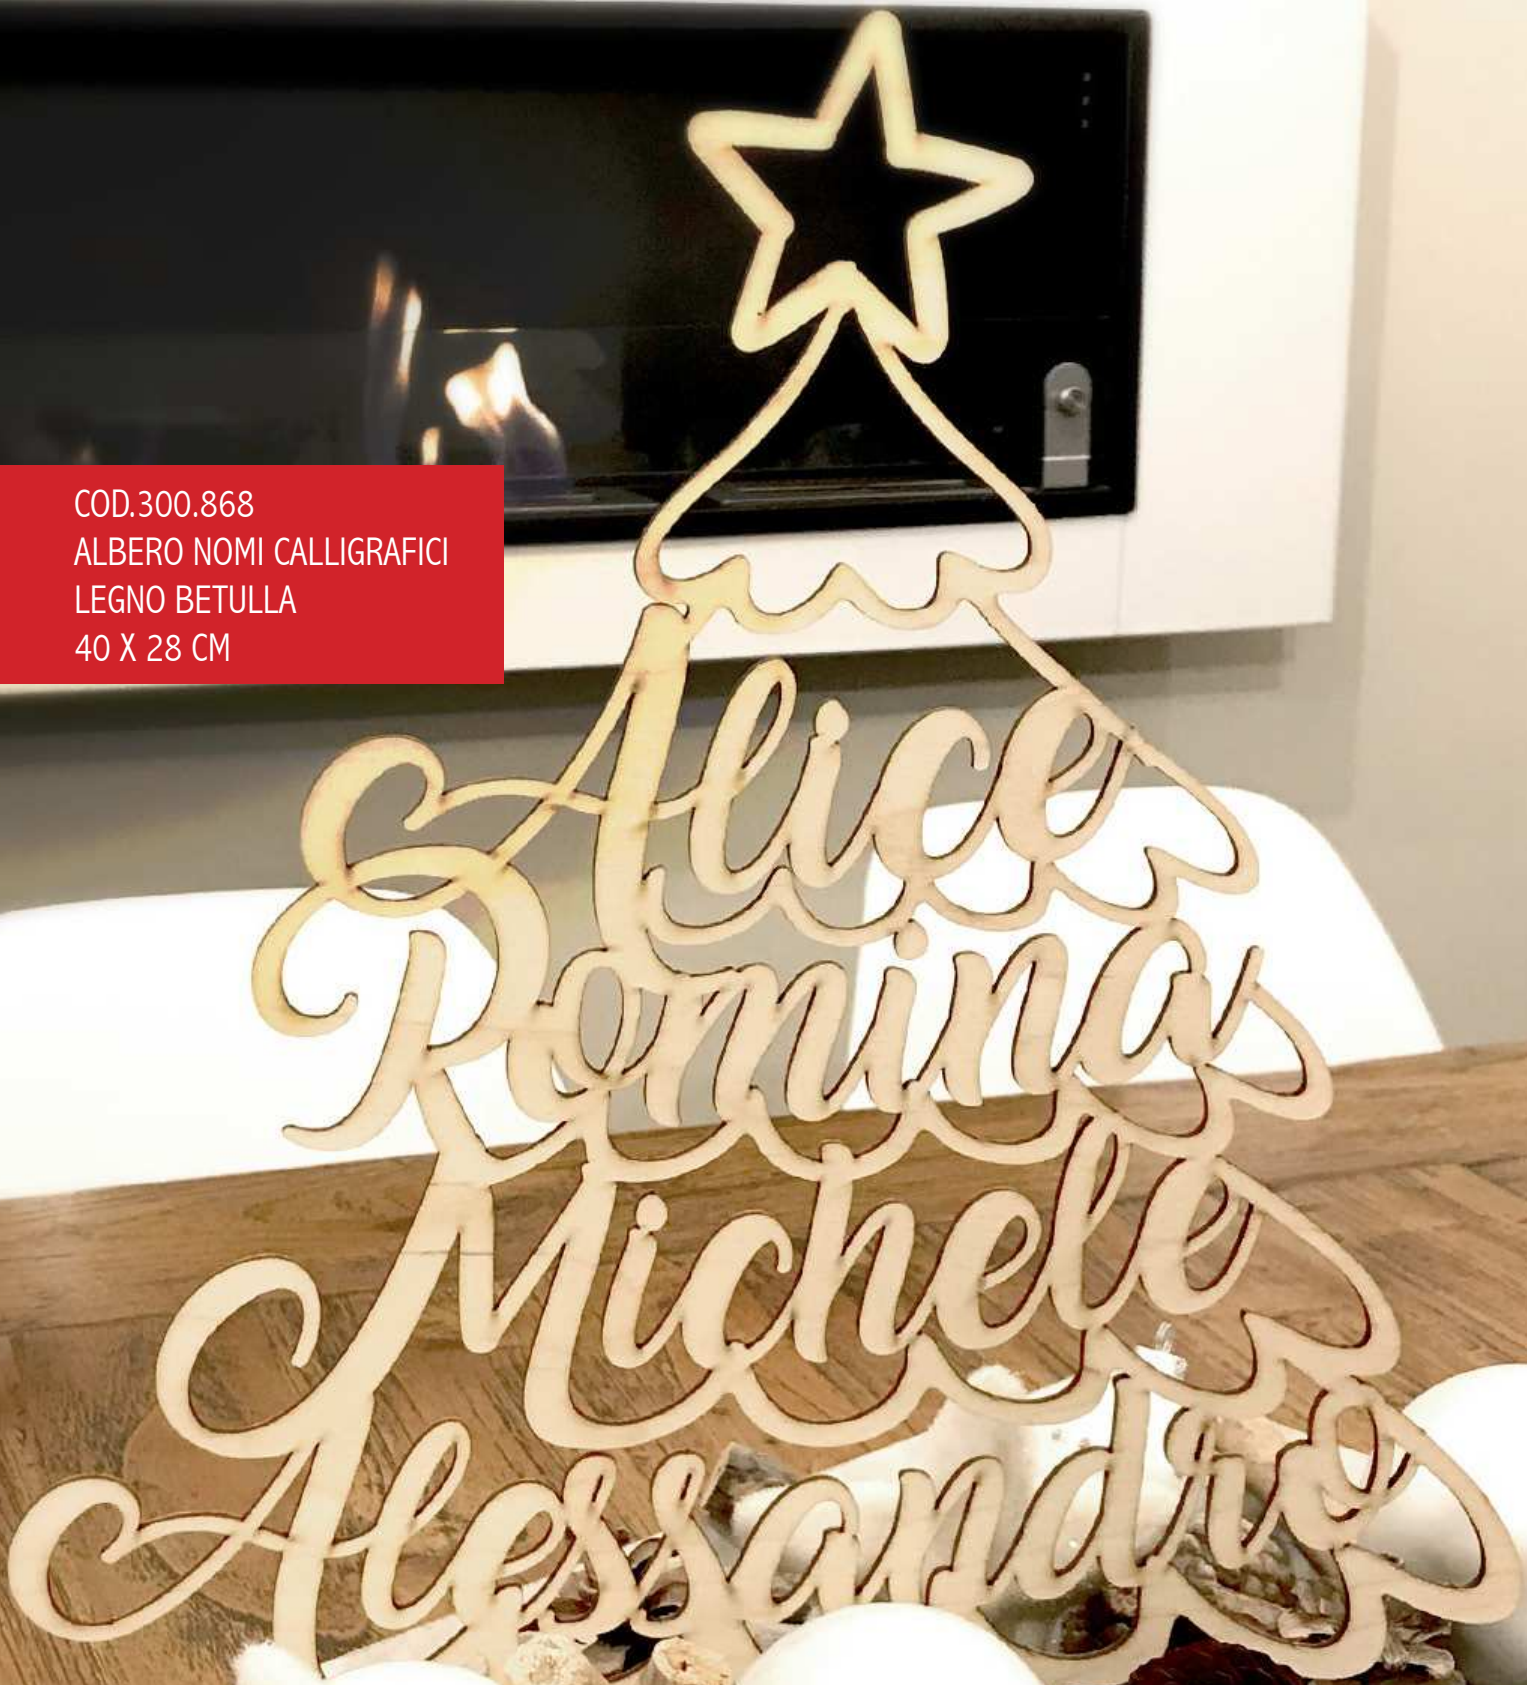

COD.300.868
ALBERO NOMI CALLIGRAFICI
LEGNO BETULLA
40 X 28 CM