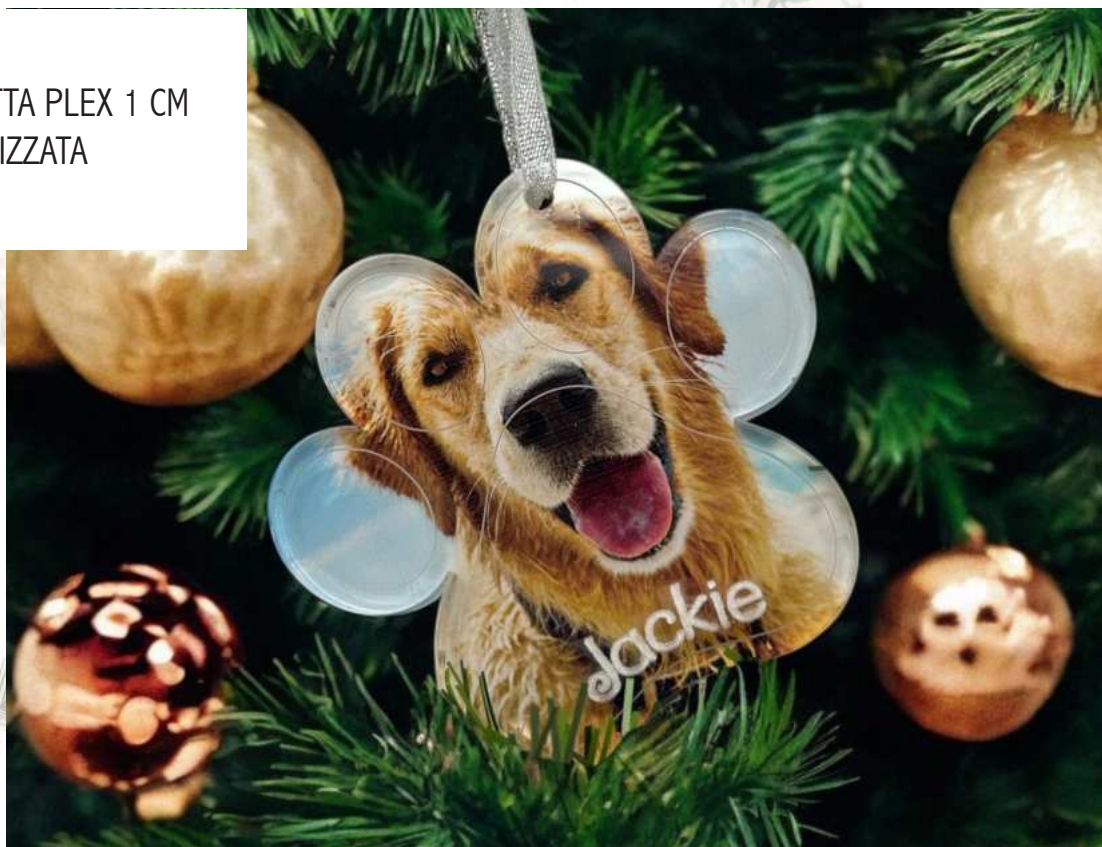

Gift

e
decorazioni 2024

COD. 300.015
PALLINA ZAMPETTA PLEX 1 CM
FOTO PERSONALIZZATA
9 CM

COD. 300.017
PALLINA PLEX 1 CM
FOTO PERSONALIZZATA
9 CM DIAMETRO

COD. 301.867
PALLINA LEGNO BETULLA
CON STELLA IN PLEX TRASPARENTE
11,5 CM DIAMETRO